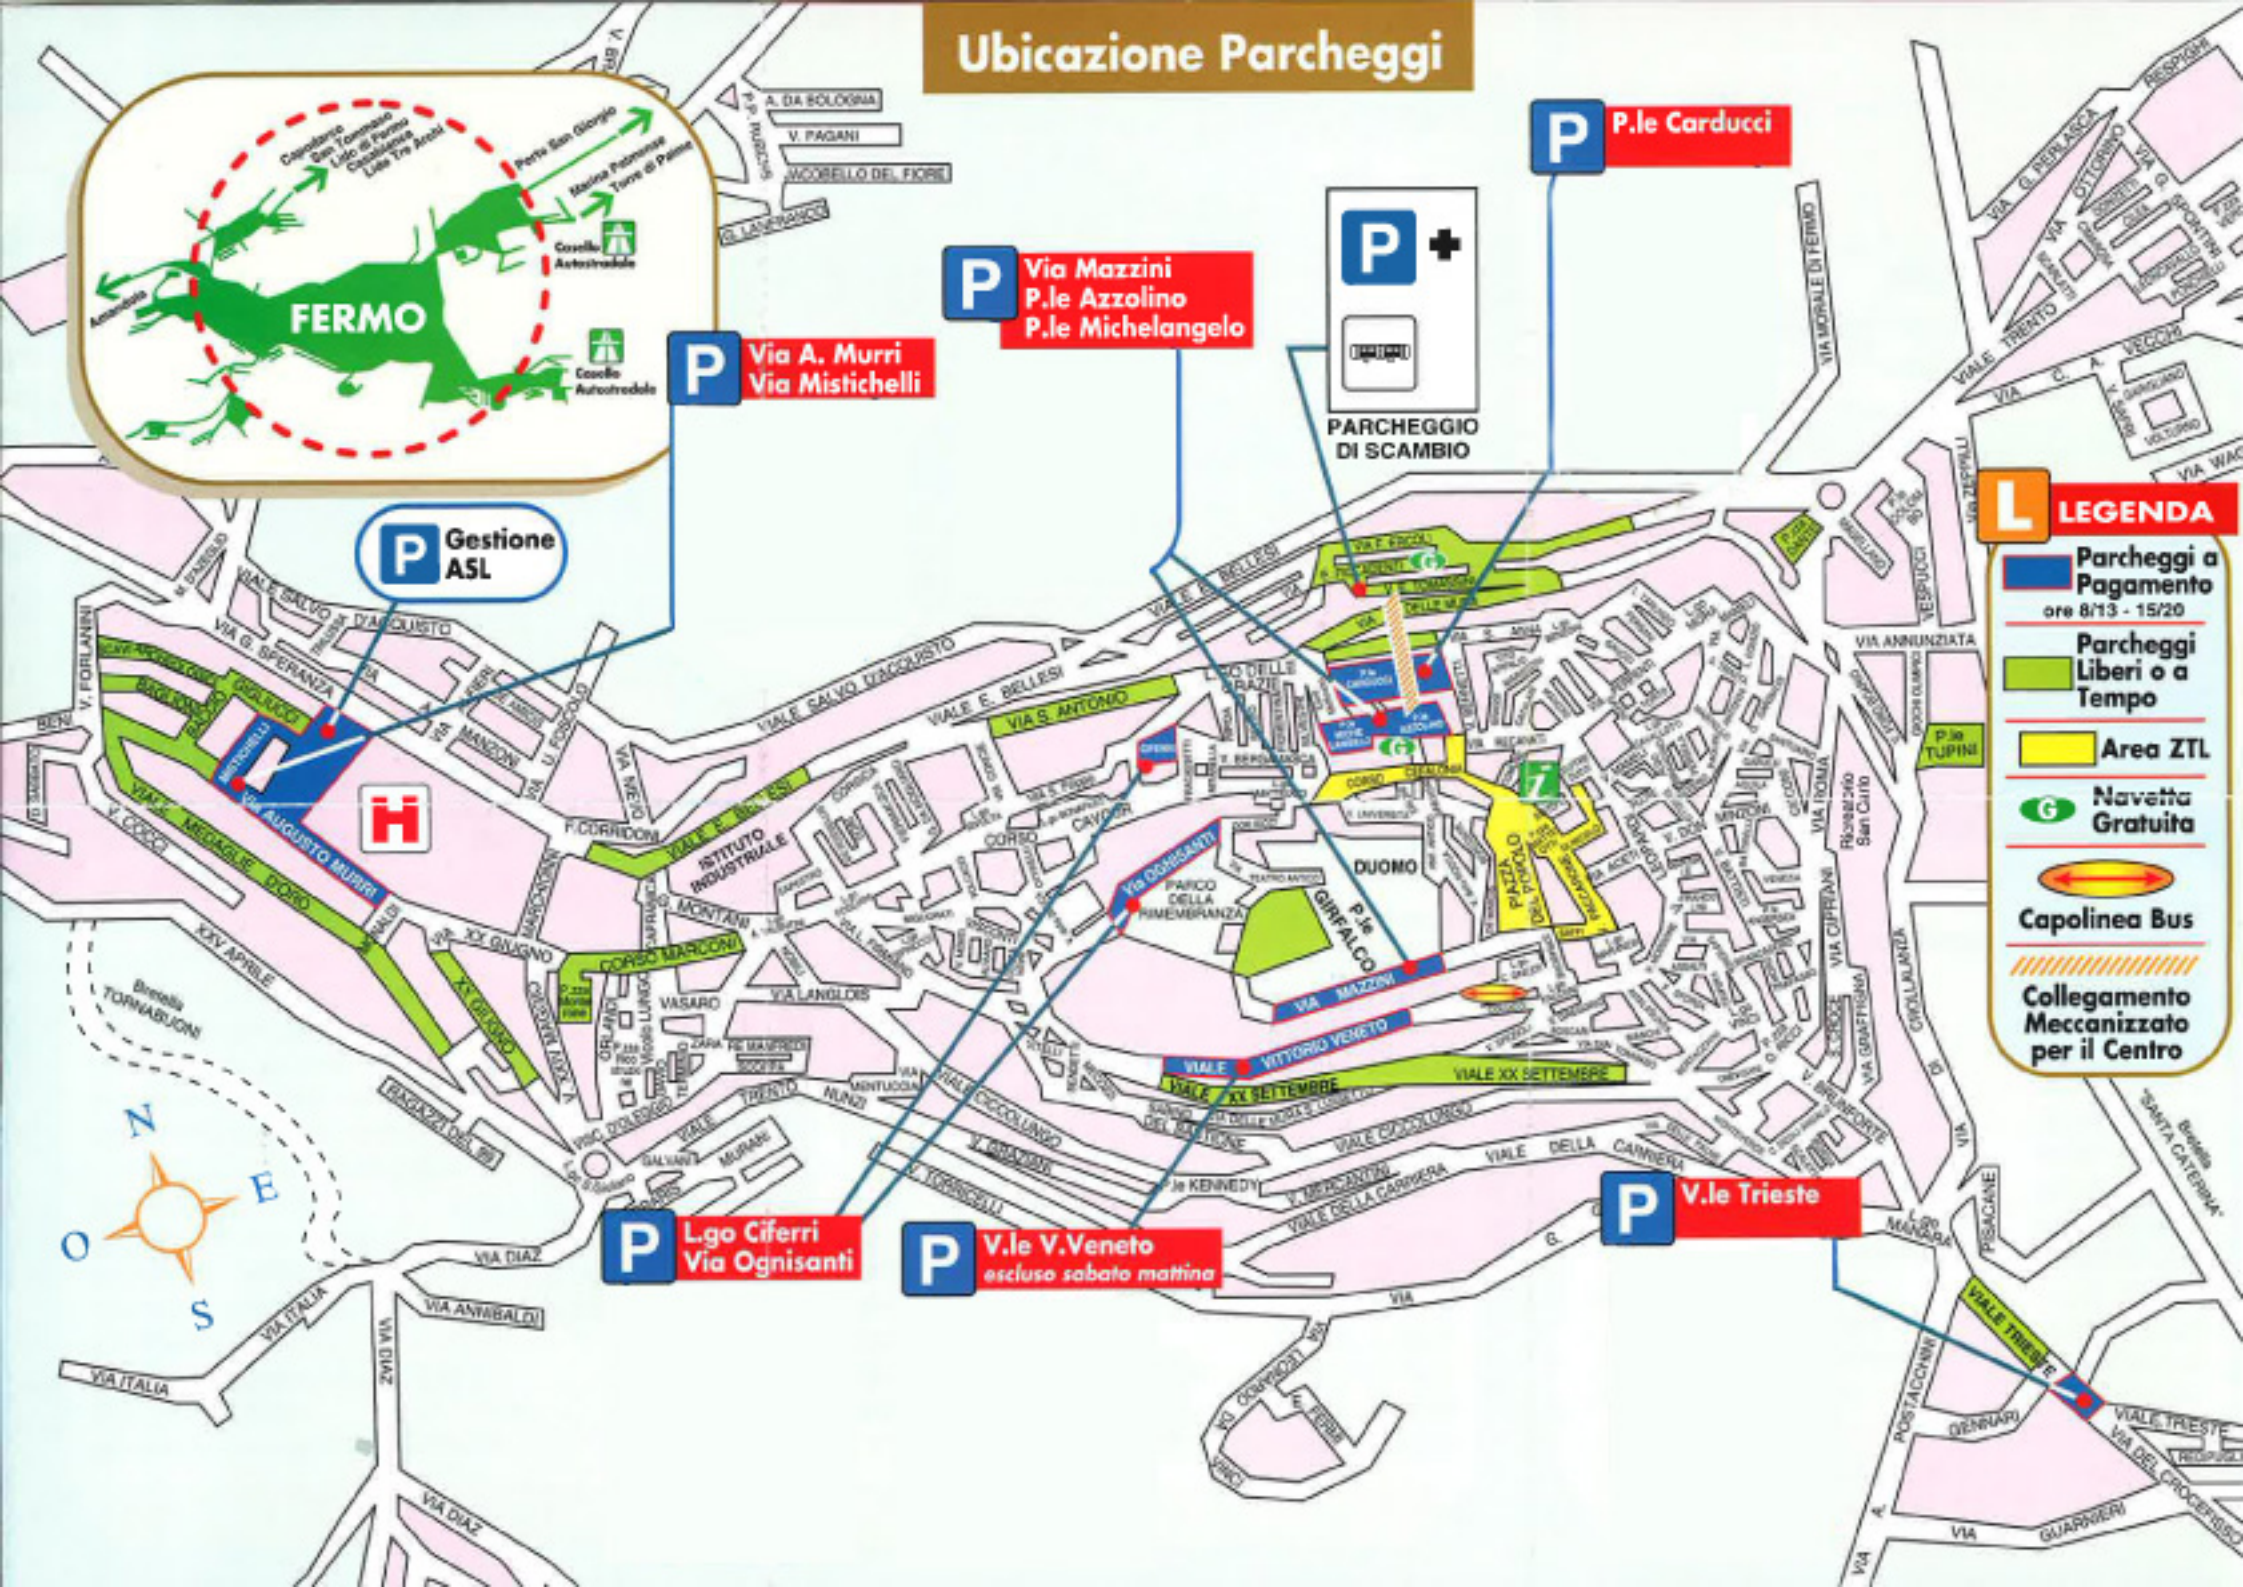

Ubicazione Parcheggi

P Gestione ASL

P Via A. Murri
Via Mistichelli

P Via Mazzini
P.le Azzolino
P.le Michelangelo

P+
PARCHEGGIO DI SCAMBIO

P P.le Carducci

H

P Lgo Ciferri
Via Ognisanti

P V.le V.Veneto
escluso sabato mattina

P V.le Trieste

L LEGENDA

- P** Parcheggi a Pagamento
ore 8/13 - 15/20
- L** Parcheggi Liberi o a Tempo
- ZTL** Area ZTL
- G** Navetta Gratuita
- Capolinea Bus**
- Collegamento Meccanizzato per il Centro**