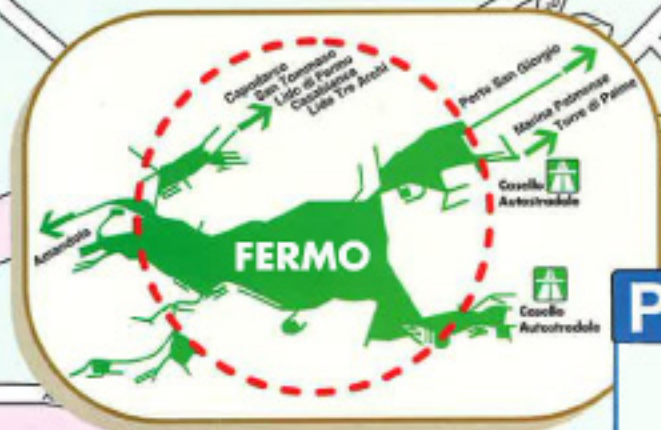

Ubicazione Parcheggi

P Gestione ASL

P Via A. Murri
Via Mistichelli

P Via Mazzini
P.le Azzolino
P.le Michelangelo

P+
PARCHEGGIO DI SCAMBIO

P P.le Carducci

H

P Lgo Ciferri
Via Ognisanti

P V.le V.Veneto
escluso sabato mattina

P V.le Trieste

L LEGENDA

- **P** Parcheggi a Pagamento
  ore 8/13 - 15/20
- **L** Parcheggi Liberi o a Tempo
- **ZTL** Area ZTL
- **G** Navetta Gratuita
- **Capolinea Bus**
- **Collegamento Meccanizzato per il Centro**